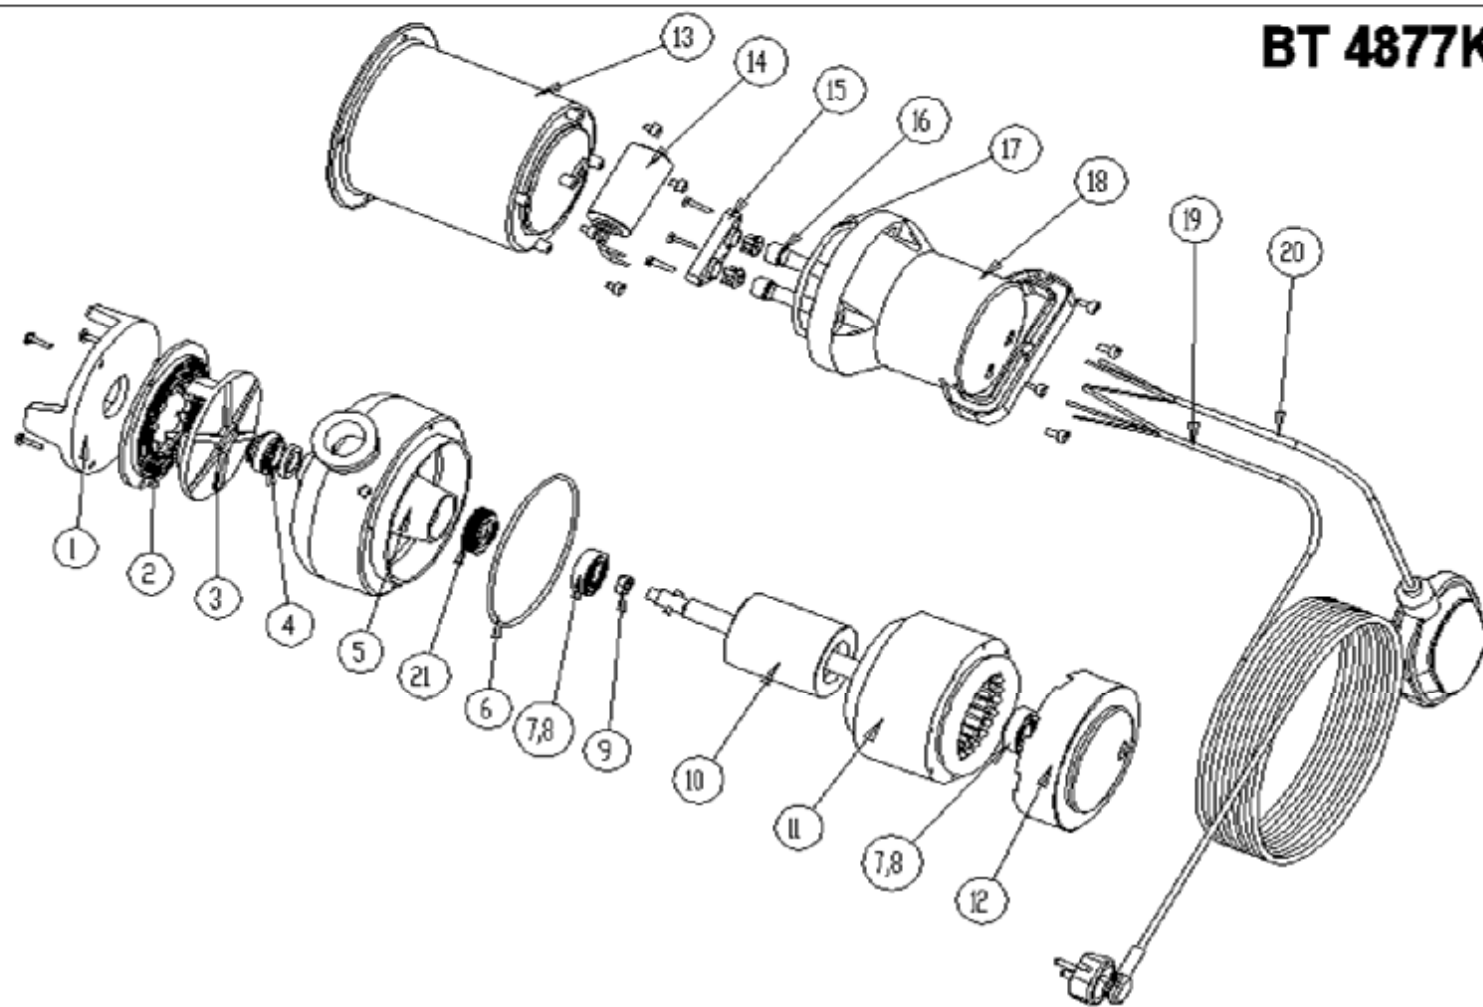

BT 4877K

21	těsnící kroužek	SSR30	1
20	plovák	UK10	1
19	elektrokabel	EK07	1
18	kryt motoru	PPGS	1
17	o kroužek 89x5	OR89	1
16	průchodka	TG091	2
15	příruba	BT041	1
14	kondenzátor 16mF	BT471	1
11,12,13	stator kompletní 900W	BT491	1
10	Rotor	BT431	1
9	matice M8	M8BN	1
7,8	ložisko 6202zz	6202ZZ	2
6	o kroužek 118x3	OR118	1
5	těleso čerpadla	BT451	1
4	těsnění	FAX14	1
3	oběžné kolo	BT461	1
2	příruba	BT421	1
1	podstavec	BT411	1
pozice	popis	obj. číslo	počet